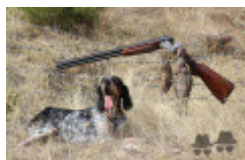

ARYA

2011-11-13 (F)

Couleur : Noi.Mar.Fau.PBl.Env (tricolore) / Dyspl. : accept

hosted by setter-anglais.fr

Père KONT (M) - tricolore 	BUNDY 1999-05-07 (M) - lemon 	DIRO DELLA BASSANA 1988-05-25 (M) LOF 99892/13061 - Fau PBl Env Tru	ALEX 1985-01-27 (M) LOI ST303627 - lemon LOLA DEL LAGO VERDE 1986-05-21 (F) LOI ST338799 - lemon
	BAMBI 1999-05-07 (F) - tricolore 	DIRO DELLA BASSANA 1988-05-25 (M) LOF 99892/13061 - Fau PBl Env Tru	BEBA 1995-07-06 (F) LOI ST553945 - lemon ARNA 1987-02-27 (F) LOI ST343596 - lemon
Mère ZILLI (F) - tricolore 	inconnu	inconnu	inconnu
	inconnu	inconnu	inconnu
	inconnu	inconnu	inconnu
	inconnu	inconnu	inconnu
	inconnu	inconnu	inconnu
	inconnu	inconnu	inconnu

Eleveur : musa avc? / Propriétaire : kaya giray (05365548350, a_arem_s@hotmail.com)

Taille : 58 cm

Puce : 900118000189877

Sang italien (estimation) : 50 %

Note : les données ne sont pas garanties. Elles ont été entrées par les membres sans garantie d'exactitude.